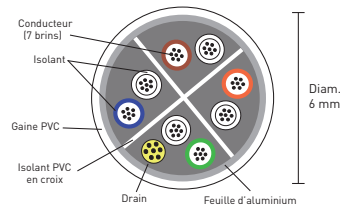

CORDONS RJ45 CAT. 5E U/UTP EFFICIENT

4 paires torsadées 100 MHz	
0,50 m	Réf. (72) 2298
1,00 m	Réf. (72) 2299
2,00 m	Réf. (72) 2301
5,00 m	Réf. (72) 2303
10,00 m	Réf. (72) 2304
15,00 m	Réf. (72) 2305
20,00 m	Réf. (72) 2306

CORDONS RJ45 CAT. 6 F/UTP PERFORM

4 paires torsadées Blindage commun alu. 250 MHz	
0,50 m	Réf. (72) 2365
1,00 m	Réf. (72) 2366
2,00 m	Réf. (72) 2367
5,00 m	Réf. (72) 2368
10,00 m	Réf. (72) 2369
15,00 m	Réf. (72) 2370
20,00 m	Réf. (72) 2354