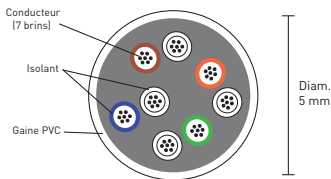

CORDONS RJ45 CAT. 5E U/UTP EFFICIENT

4 paires torsadées 100 MHz	
0,50 m	Réf. (72) 2298
1,00 m	Réf. (72) 2299
2,00 m	Réf. (72) 2301
5,00 m	Réf. (72) 2303
10,00 m	Réf. (72) 2304
15,00 m	Réf. (72) 2305
20,00 m	Réf. (72) 2306

CORDONS RJ45 CAT. 6 F/UTP PERFORM

4 paires torsadées Blindage commun alu. 250 MHz	
0,50 m	Réf. (72) 2365
1,00 m	Réf. (72) 2366
2,00 m	Réf. (72) 2367
5,00 m	Réf. (72) 2368
10,00 m	Réf. (72) 2369
15,00 m	Réf. (72) 2370
20,00 m	Réf. (72) 2354